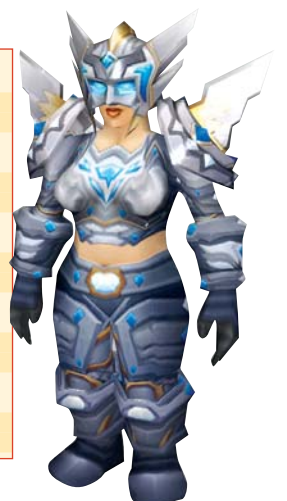

Armure de RÉDEMPTION Set T3 (niv 88)	Type - LQ	Classe : PALADIN Lieu : Naxxramas	Détails
1 > aucun effet	doigt LQR	Anneau de Rédemption > Kel'Thuzad	+16 END +16 INT / +37 sorts & soins / +6 mana l 5s
2 > Jugement de lumière > +20 points de vie	épaule LQR	Spallières de Rédemption > Gluth / Grobbulus / Le Recousu	arm 722 / +22 END +20 INT / +40 soins / +1 % scrit / +4 mana l 5s
3 > aucun effet	jambes LQR	Cuissards de Rédemption > Loatheb	arm 861 / +30 END +31 INT / +42 soins / +1 % scrit / +8 mana l 5s
4 > Imposition des mains > -12 min au temps de recharge	mains LQR	Garde-mains de Rédemption > Maexxna	arm 615 / +23 END +22 INT / +33 soins / +8 mana l 5s
5 > aucun effet	pieds LQR	Bottes de Rédemption > Gluth / Gothik / Razuvius	arm 662 / +22 END +18 INT / +42 soins / +1 % scrit / +5 mana l 5s
6 > Eclair lumineux & Lumière sacrée > chance > Puiss. sacrée sur cible	poignet LQR	Protège-poignets de Rédemption > Gluth / Anub'Rekhan / Faerlina	arm 431 / +22 END +15 INT / +31 soins / +4 mana l 5s
7 > aucun effet	taille LQR	Ceinturon de Rédemption > Gluth / Heigan / Noth	arm 554 / +19 END +29 INT / +40 soins / +5 mana l 5s
8 > Epuration > soigne la cible de 200 points de vie	Tête LQR	Couvre-chef de Rédemption > Thaddius	arm 800 / +28 END +26 INT / +64 soins / +1 % scrit / +8 mana l 5s
9 > aucun effet	torse LQR	Tunique de Rédemption > Les Quatre Chevaliers	arm 1027 / +25 END +31 INT / +59 soins / +1 % scrit / +10 mana l 5s