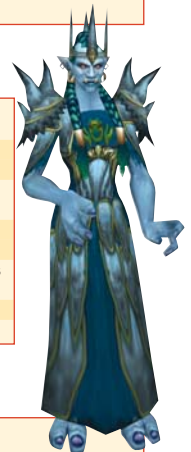

Tenue de parade de VENT DU NÉANT Set T2 (niv 76)	Type - LQ	Classe : MAGE Lieux : Onyxia, MC, BWL	Détails
1 > aucun effet	épaules LQR	Mantelet de Vent du Néant > BWL > Chromaggus ++	arm 87 / +16 END +13 INT +12 ESP / +10 RF / +21 sorts & soins / +4 mana l 5s
2 > aucun effet	jambes LQR	Pantalons de Vent du Néant > MC > Ragnaros ++	arm 101 / +16 END +27 INT +5 ESP / +10 RA +10 RF / +30 sorts & soins / 1 % scrit
3 > Brûlure & Proj. des arcanes & Boule de feu & Éclair de givre > menace réduite	mains LQR	Gants de Vent du Néant > BWL > Gueule de feu + Ebonroc + Flamegor +	arm 72 / +16 END +16 INT +6 ESP / +10 RO / +20 sorts & soins / 1 % scrit
4 > aucun effet	pieds LQR	Bottes de Vent du Néant > BWL > Seigneur des couvées ++	arm 80 / +13 END +16 INT +10 ESP / +10 RF / +27 sorts & soins
5 > Expl. des arcanes & Choc de flammes & Blizzard > +25 % rayon d'effet	poignets LQR	Manchettes de Vent du Néant > BWL > Razorgore ++	arm 51 / +9 END +15 INT +8 ESP / +19 sorts & soins / +4 mana l 5s
6 > aucun effet	taille LQR	Ceinture de Vent du Néant > BWL > Vaelastrasz ++	arm 65 / +13 END +20 INT +13 ESP / +10 RO / +23 sorts & soins
7 > aucun effet	tête LQR	Couronne de Vent du Néant > repaire d'Onyxia > Onyxia +	arm 94 / +17 END +26 INT +7 ESP / +10 RG +10 RO / +32 sorts & soins / +4 mana l 5s
8 > 10 % sur Proj. des arc. ou Boule de feu ou Éclair de givre > le prochain sort de moins de 10s devient instantané	torse LQR	Robe de Vent du Néant > BWL > Nefarian +	arm 116 / +16 END +26 INT +8 ESP / +10 RF +10 RN / +32 sorts & soins / +1 % scrit