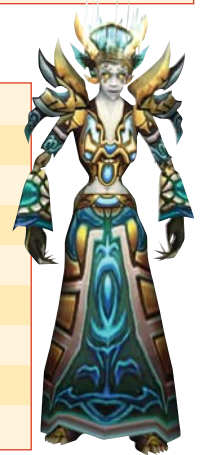

Habits PROPHÉTIQUES Set T1 (niv 66)	Type - LQ	Classe : PRÊTRE Lieu : MC	Détails
1 > aucun effet	épaules LQR	Mantelet de prophétie > Sulfuron ++	arm 76 / +13 END +23 INT +10 ESP / +7 RO / +9 sorts & soins
2 > aucun effet	jambes LQR	Pantalon de prophétie > Magmadar +	arm 89 / +18 END +24 INT +20 ESP / +10 RO / +22 soins / +6 mana | 5s
3 > Soins rapides > -0,1s de temps d'incantation	mains LQR	Gants de prophétie > Gehennas ++	arm 63 / +10 END +15 INT +15 ESP / +7 RF / +18 soins / +6 mana | 5s
4 > aucun effet	pieds LQR	Bottes de prophétie > Shazrah ++	arm 70 / +17 END +18 INT +15 ESP / +7 RO / +18 soins
5 > sorts du sacré > +2% scrit	poignets LQE	Protège-bras de prophétie > divers -	arm 44 / +8 END +14 INT +10 ESP / +12 soins / +2 mana | 5s
6 > aucun effet	taille LQE	Ceinturon de prophétie > divers -	arm 57 / +10 END +22 INT +10 ESP / +7 RF / +9 sorts & soins / +4 mana | 5s
7 > aucun effet	tête LQR	Collerette de prophétie > Garr +	arm 83 / +17 END +27 INT +20 ESP / +10 RF / +12 sorts & soins
8 > Prière de soins > +25% de chances d'effet critique	torse LQR	Robe de prophétie > Golemagg ++	arm 102 / +20 END +27 INT +17 ESP / +10 RF / +22 soins