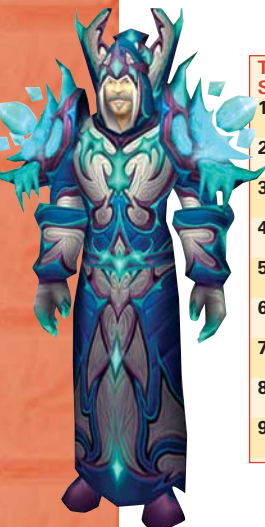

Tenue de parade de GIVREFEU Set T3 (niv 88)	Type - LQ	Classe : MAGE Lieu : Naxxramas	Détails
1 > aucun effet	doigt LQR	Anneau de givrefeu > Kel'Thuzad	+10 END +10 INT / +30 sorts & soins / +1 % scrit
2 > -1 mn au temps de recharge d'Evocation	épaule LQR	Protège-épaules de Givrefeu > Gluth / Grobbulus / Le Recousu	arm 97 / +17 END +18 INT +9 ESP / +36 sorts & soins
3 > aucun effet	jambes LQR	Jambières de Givrefeu > Loatheb	arm 116 / +25 END +26 INT +10 ESP / +1 % cdt sorts / +46 sorts & soins
4 > sort agressif reçu > chance > +35 résist mains à l'école concernée	mains LQR	Gants de Givrefeu > Maexxna	arm 83 / +17 END +19 INT +10 ESP / +36 sorts & soins
5 > aucun effet	pieds LQR	Sandales de Givrefeu > Gluth / Gothik / Razuvious	arm 89 / +17 END +18 INT +10 ESP / +1 % scrit / +28 sorts & soins
6 > sort de dégâts lancé > chance > +200 dégâts prochains sorts sur cible	poignet LQR	Manchettes de Givrefeu > Gluth / Anub'Rekhan / Faerlina	arm 58 / +14 END +15 INT / +27 sorts & soins / -10 résists cible
7 > aucun effet	taille LQR	Ceinture de Givrefeu > Gluth / Heigan / Noth	arm 75 / +19 END +21 INT +10 ESP / +28 sorts & soins / +1 % cdt sorts
8 > sort de dégâts lancé > chance > sort suivant ne génère pas d'aggro	Tête LQR	Diadème de Givrefeu > Thaddius	arm 108 / +22 END +23 INT / +35 sorts & soins / +1 % cdt sorts / +2 % scrit
9 > aucun effet	torse LQR	Robe de Givrefeu > Les Quatre Chevaliers	arm 138 / +21 END +27 INT / +1 % cdt sorts / +1 % scrit / +47 sorts & soins / -13 résists cible