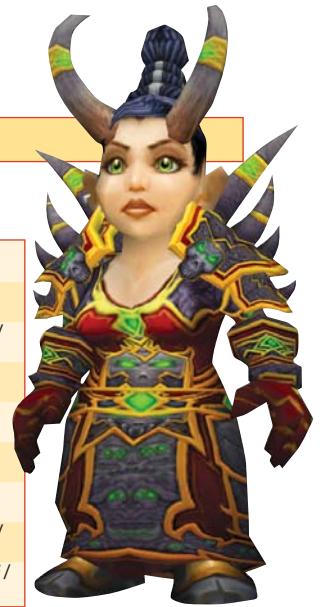

SETS PVE DEMONISTE

Sets T1 (MC), T2 (MC, BWL), T2.5 (AQ 40), T3 (NAXXRAMAS)

Grande tenue de GANGRECŒUR Set T1 (niv 66)	Type - LQ	Classe : DÉMONISTE Lieu : MC	Détails
1 > aucun effet	épaules LQR	Protège-épaules de Gangrecœur > Geddon ++	arm 76 / +25 END +17 INT +7 ESP / +7 RO / +9 sorts & soins
2 > aucun effet	jambes LQR	Pantalon de Gangrecœur > Magmadar +	arm 89 / +20 END +19 INT +10 ESP / +10 RO / +30 sorts & soins
3 > Drain de vie / mana infligeant des dégâts > +15 % au gain de vie	mains LQR	Gants de Gangrecœur > Lucifron +	arm 63 / +18 END +15 INT +8 ESP / +7 RF / +9 sorts & soins / +1 % scrit
4 > aucun effet	pieds LQR	Mules de Gangrecœur > Shazzrah +	arm 70 / +23 END +11 INT / +7 RO / +18 sorts & soins
5 > familier > +15 END / +100 aux résistances	poignets LQE	Brassards de Gangrecœur > divers -	arm 44 / +18 END +11 INT +8 ESP / +13 sorts & soins
6 > aucun effet	taille LQE	Ceinture de Gangrecœur > divers -	arm 57 / +18 END +15 INT +8 ESP / +7 RF / +20 sorts & soins
7 > aucun effet	tête LQR	Cornes de Gangrecœur > Garr +	arm 83 / +27 END +20 INT +10 ESP / +10 RF / +20 sorts & soins
8 > sorts d'ombre > -15 % au coût en mana	torse LQR	Robe de Gangrecœur > Golemagg +	arm 102 / +31 END +20 INT / +10 RF / +13 sorts & soins / 1 % cdt sorts