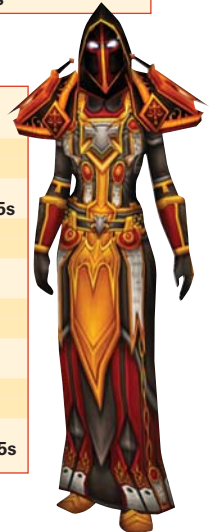

SETS PVE PALADIN

Sets T1 (MC), T2 (MC, BWL), T2.5 (AQ 40), T3 (NAXXRAMAS)

Armure JUDICIAIRE Set T1 (niv 66)	Type - LQ	Classe : PALADIN Lieu : MC	Détails
1 > aucun effet	épaules LQR	Spallières judiciaires > Geddon +	arm 562 / +22 END +15 INT +10 FOR +8 ESP / +7 RO / +18 soins
2 > aucun effet	jambes LQR	Jambières judiciaires > Magmadar +	arm 655 / +24 END +18 INT +7 FOR +18 ESP / +10 RO / +22 soins / +3 mana l 5s
3 > +10 % de chances de déclencher un Jugement de Lumière	mains LQR	Gantelets judiciaires > Gehennas +	arm 468 / +15 END +15 INT +10 FOR +14 ESP / +7 RF / +18 soins
4 > aucun effet	pieds LQR	Bottes judiciaires > Lucifron +	arm 515 / +20 END +13 INT +7 FOR +10 ESP / +7 RO / +18 soins / +2 mana l 5s
5 > +1 % crit & +1 % scrit	poignets LQE	Brassards judiciaires > divers -	arm 328 / +11 END +8 INT +10 FOR +11 ESP / +4 mana l 5s
6 > aucun effet	taille LQE	Ceinture judiciaire > divers -	arm 421 / +15 END +20 INT +13 FOR +8 ESP / +7 RF / +18 soins
7 > aucun effet	tête LQR	Heaume judiciaire > Garr +	arm 608 / +20 END +24 INT +9 FOR +10 ESP / +10 RF / +22 soins / +4 mana l 5s
8 > cdt > soigne le groupe pour +189-211 vie	torse LQR	Corselet judiciaire > Golemagg +	arm 749 / +26 END +21 INT +8 FOR +13 ESP / +10 RF / +22 soins

Armure du JUGEMENT Set T2 (niv 76)	Type - LQ	Classe : PALADIN Lieux : Onyxia, MC, BWL	Détails
1 > aucun effet	épaules LQR	Spallières du jugement > BWL > Chromaggus +	arm 642 / +20 END +14 INT +13 FOR +6 ESP / +10 RF / +13 sorts & soins / +5 mana l 5s
2 > aucun effet	jambes LQR	Jambières du jugement > MC > Ragnaros ++	arm 749 / +26 END +27 INT +10 FOR +5 ESP / +10 RA +10 RF / +20 sorts & soins / +4 mana l 5s
3 > auras > +10 m de rayon d'effet	mains LQR	Gantelets du jugement > BWL > Ebonroc + Gueule de feu + Flamegor +	arm 535 / +15 END +20 INT +6 FOR +6 ESP / +10 RO / +15 sorts & soins / +6 mana l 5s
4 > aucun effet	pieds LQR	Sandalettes du jugement > BWL > Seigneur des couvées ++	arm 589 / +20 END +14 INT +13 FOR +8 ESP / +10 RF / +18 sorts & soins
5 > +47 sorts & soins	poignets LQR	Manchettes du jugement > BWL > Razorgore ++	arm 375 / +21 END +9 INT +9 FOR +8 ESP / +7 sorts & soins
6 > aucun effet	taille LQR	Ceinture du jugement > BWL > Vaelastrasz ++	arm 482 / +14 END +20 INT +8 FOR +6 ESP / +10 RO / +23 sorts & soins
7 > aucun effet	tête LQR	Couronne du jugement > repaire d'Onyxia > Onyxia +	arm 696 / +18 END +23 INT +17 FOR +6 ESP / +10 RG +10 RO / +32 sorts & soins
8 > Jugement > +60-66 dég	torse LQR	Cuirasse du jugement > BWL > Nefarian +	arm 857 / +21 END +21 INT +16 FOR +5 ESP / +10 RF +10 RN / +25 sorts & soins / +5 mana l 5s